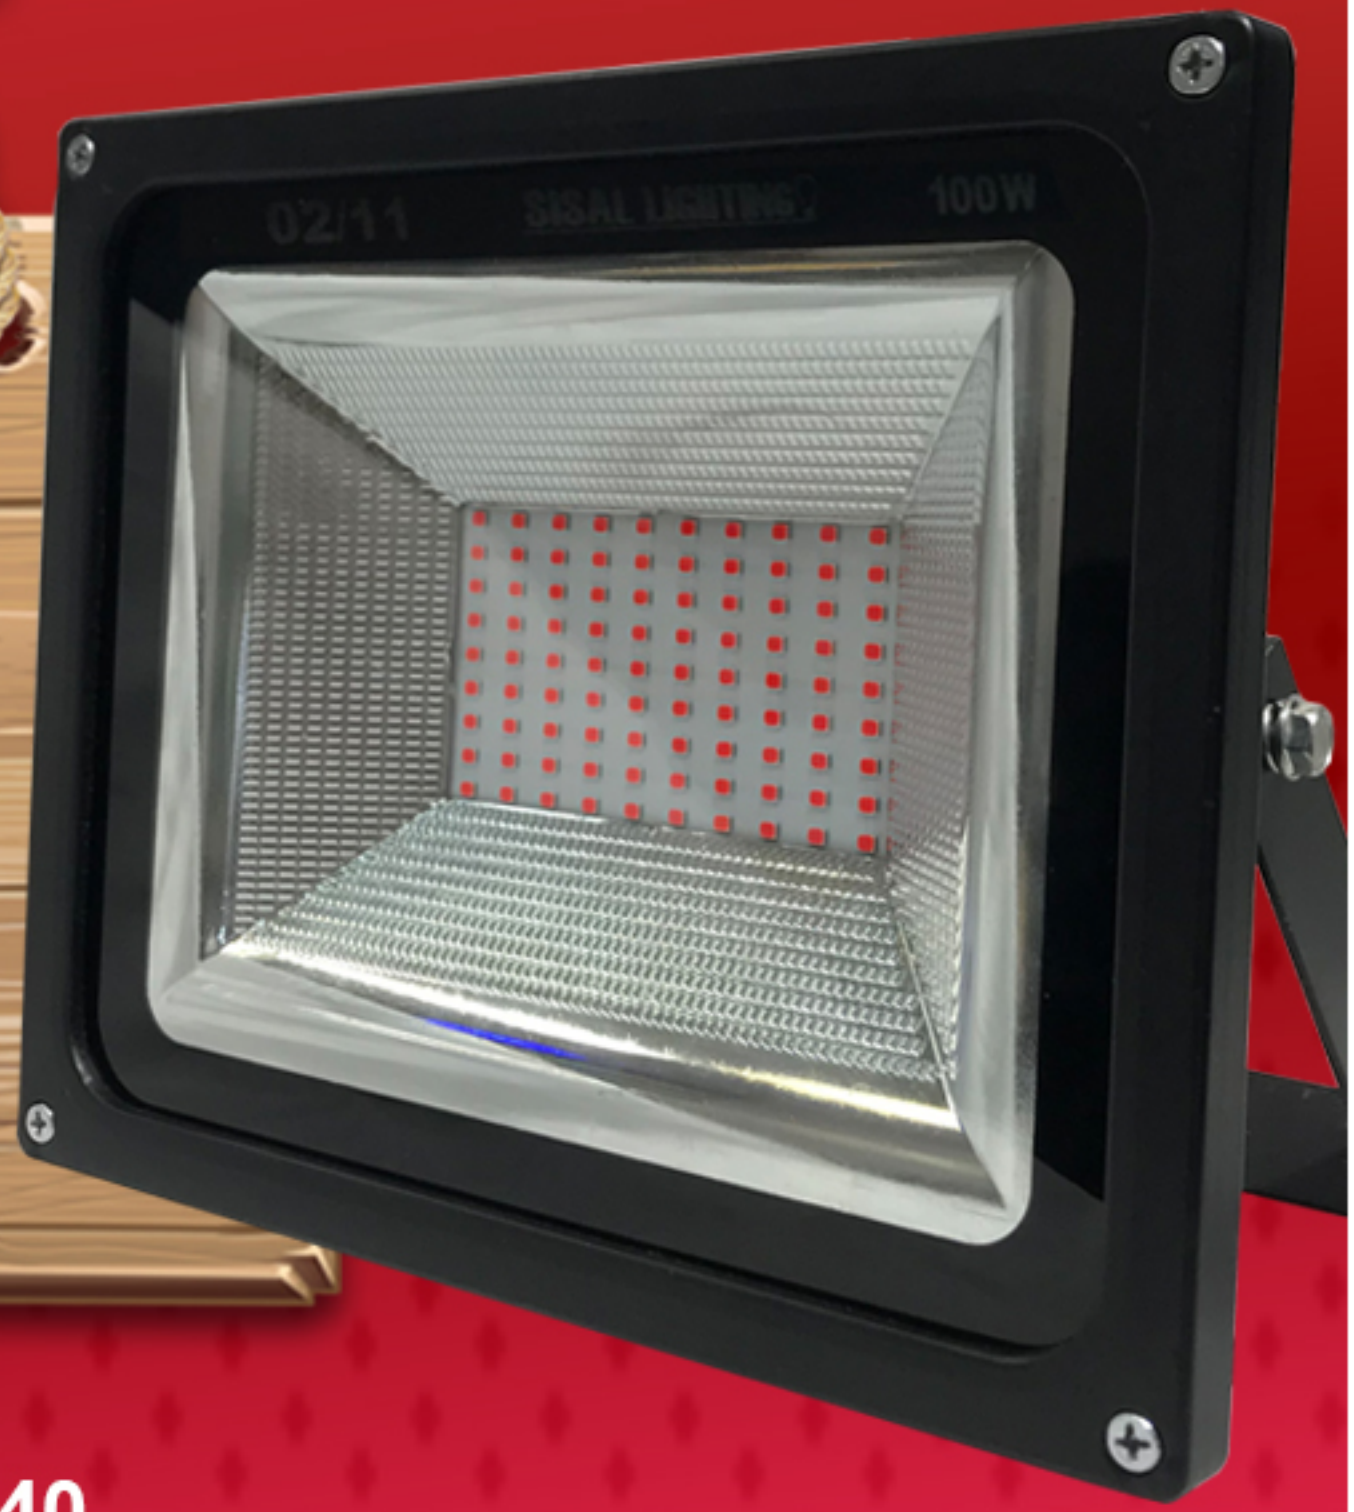

پروژکتور قرمز

100W

کجا