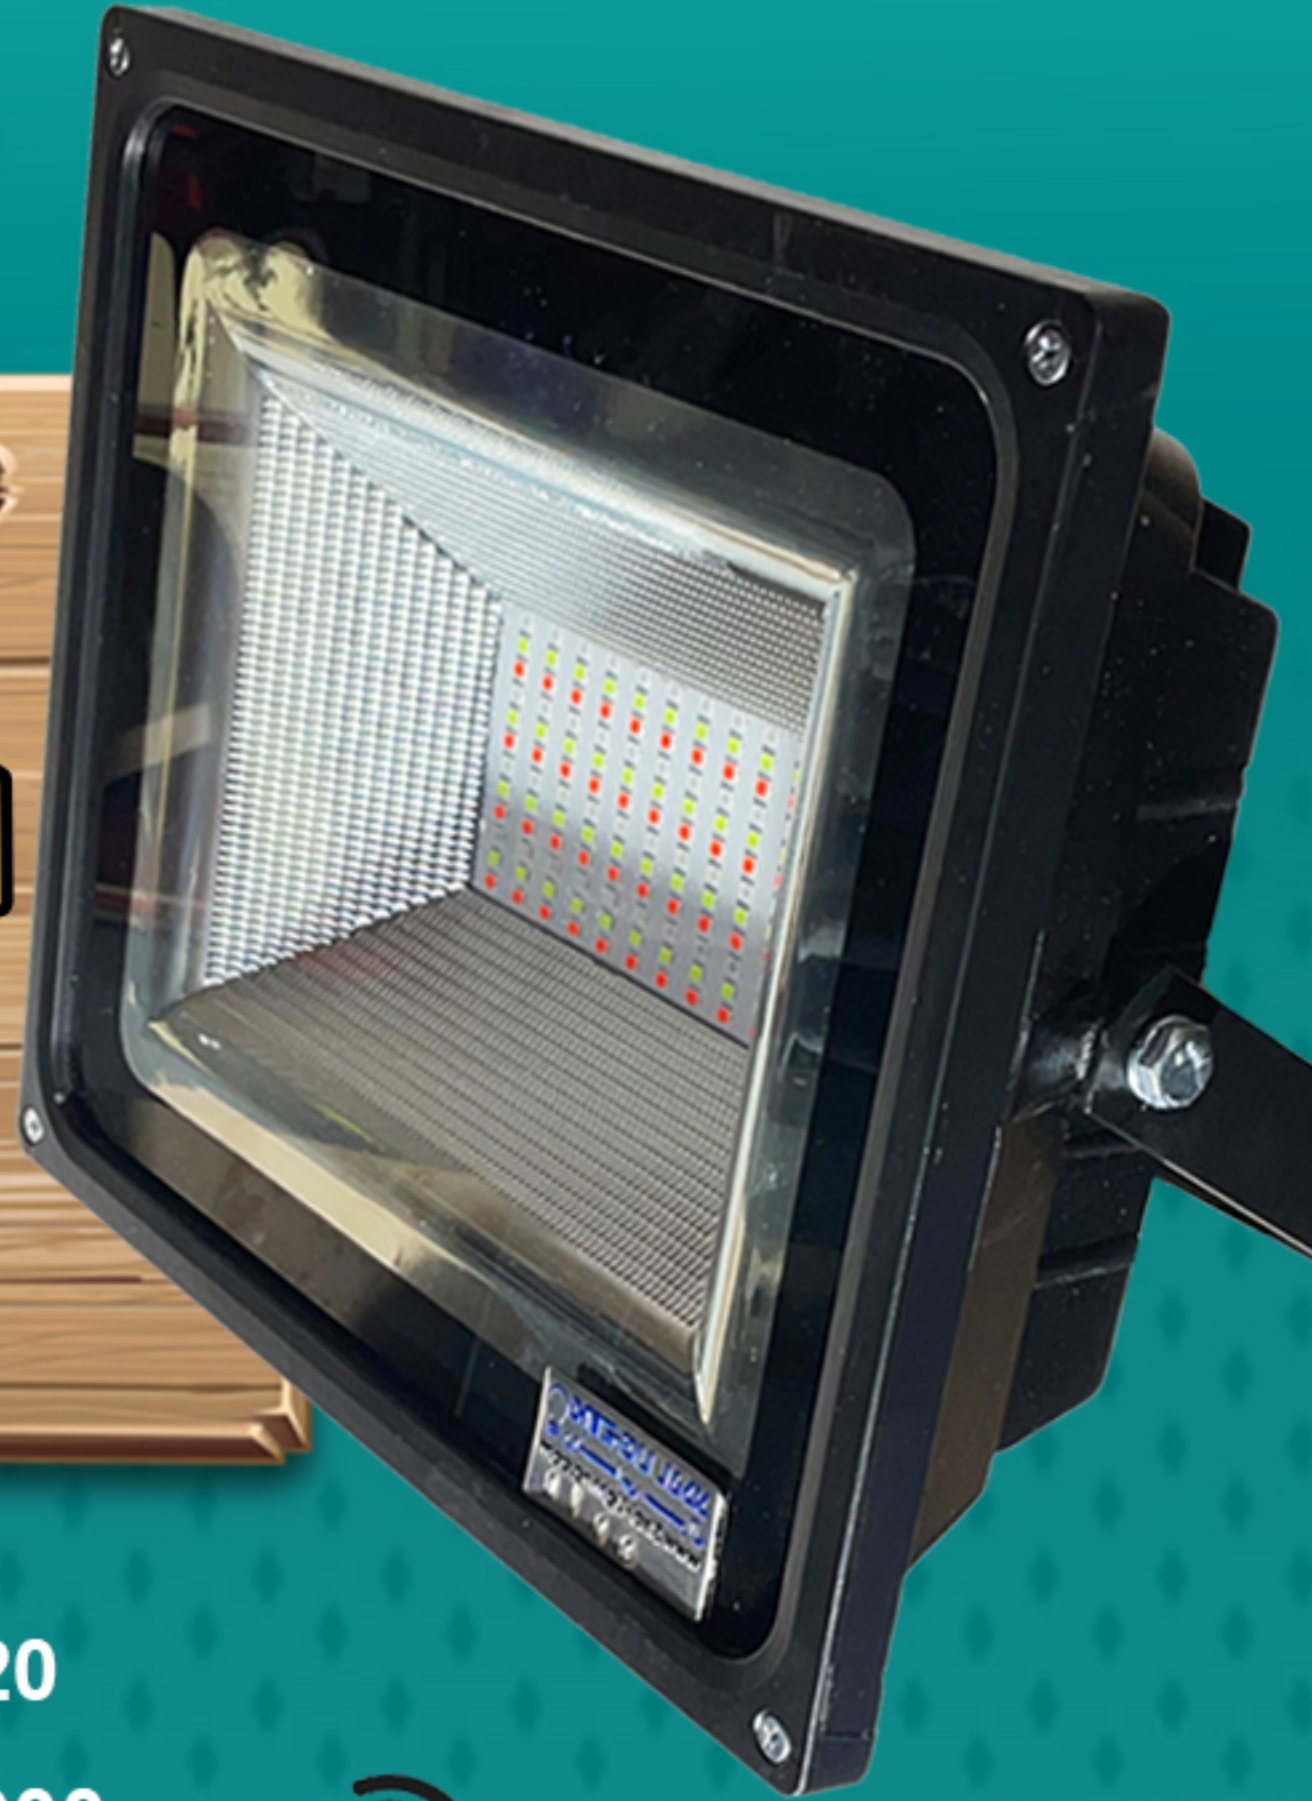

 35.000

 220v

R

پروژکتور

RGB

100W

کالا

 DOB