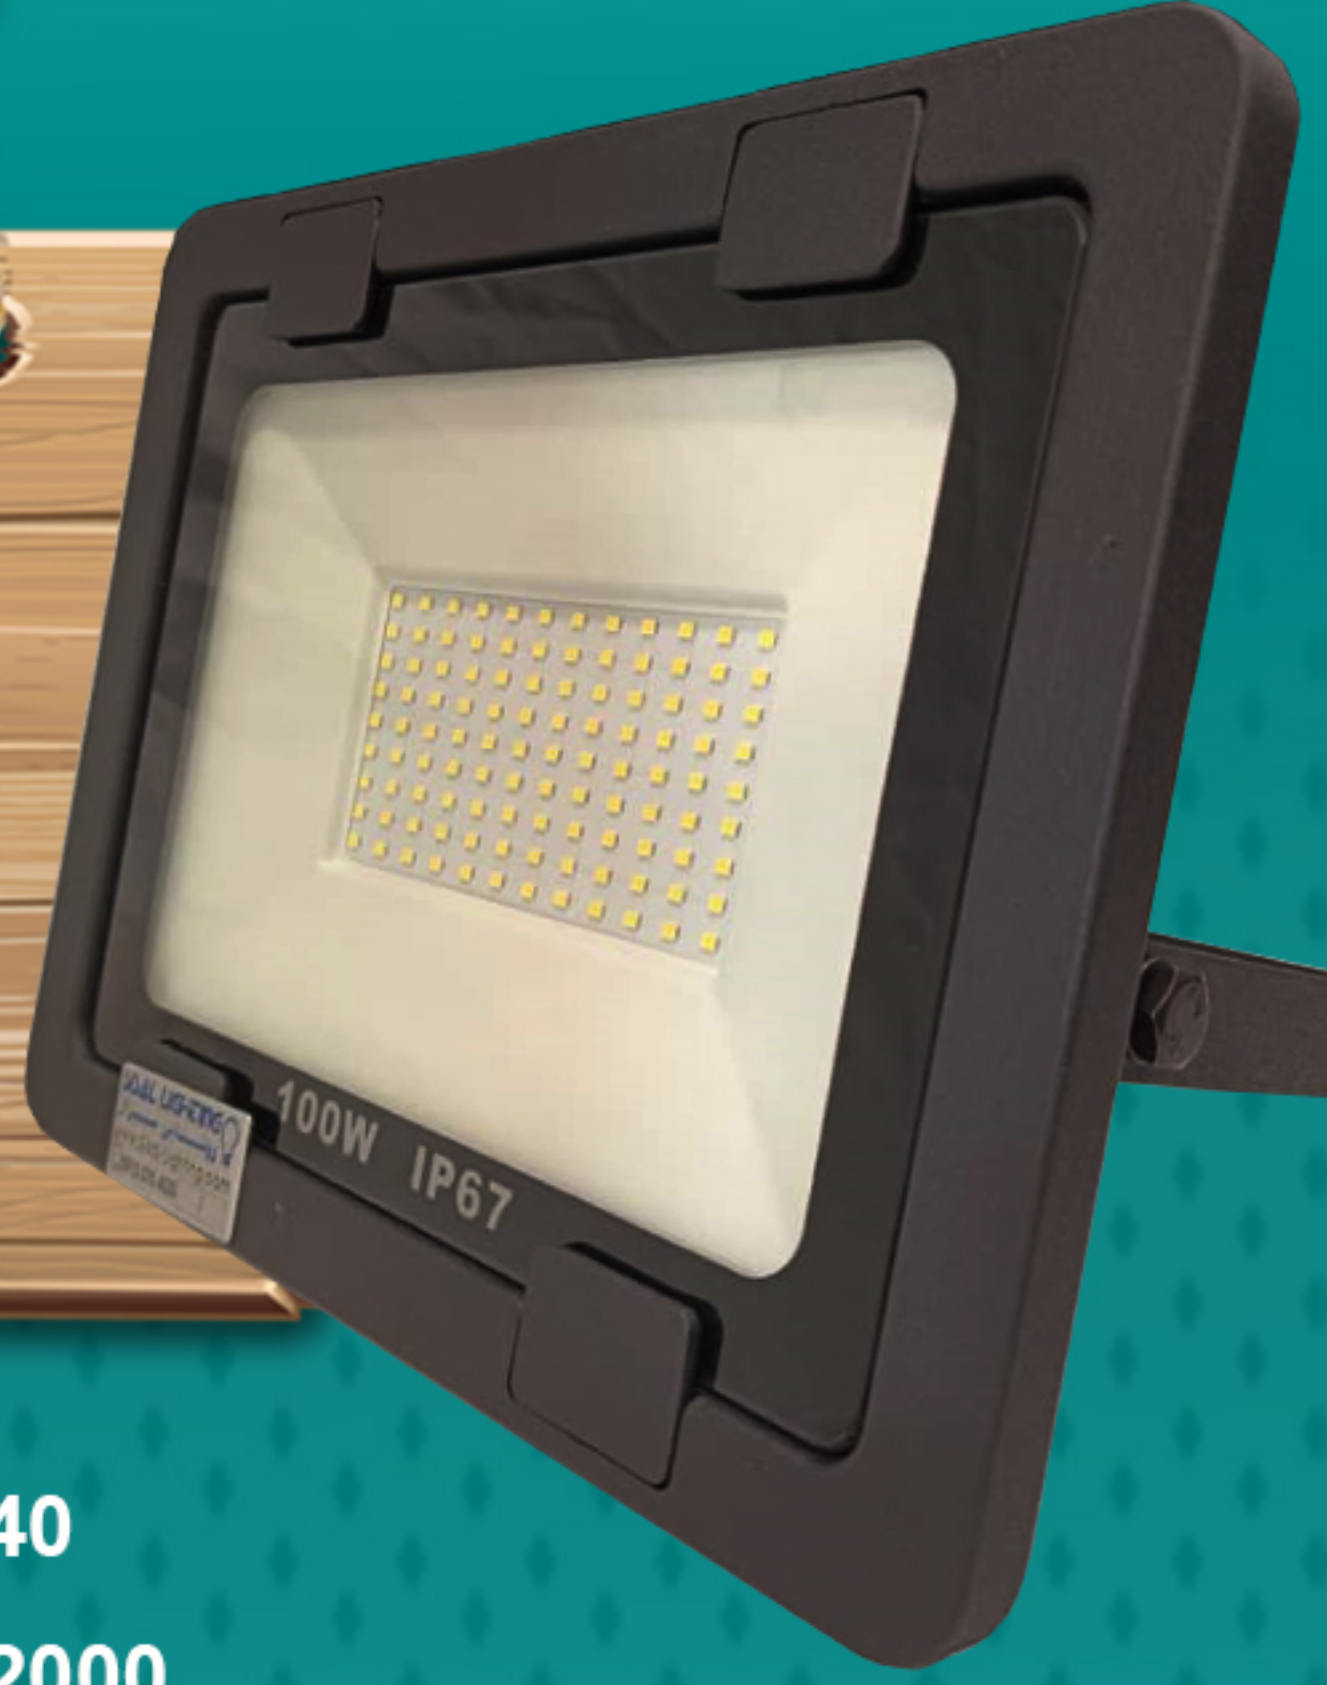

فلت

DOB

140

IP67

lm 12000

35.000

220v